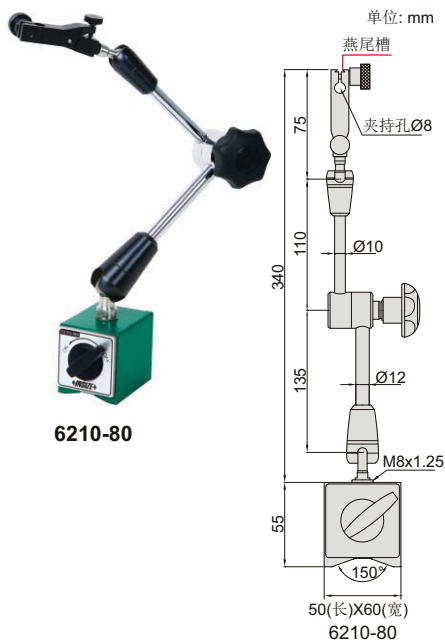

万向磁力表座

6210-81

6210-80

6210-100

- 符合JB/T磁力表座国家机械行业标准
- 适用于百分表、数显表和杠杆表

型号	磁力	夹持孔径	备注
6210-81	80kgf	Ø8mm	带微调 and 燕尾槽
6210-80	80kgf	Ø8mm	带微调 and 燕尾槽
6210-100	100kgf	Ø8mm	带微调 and 燕尾槽