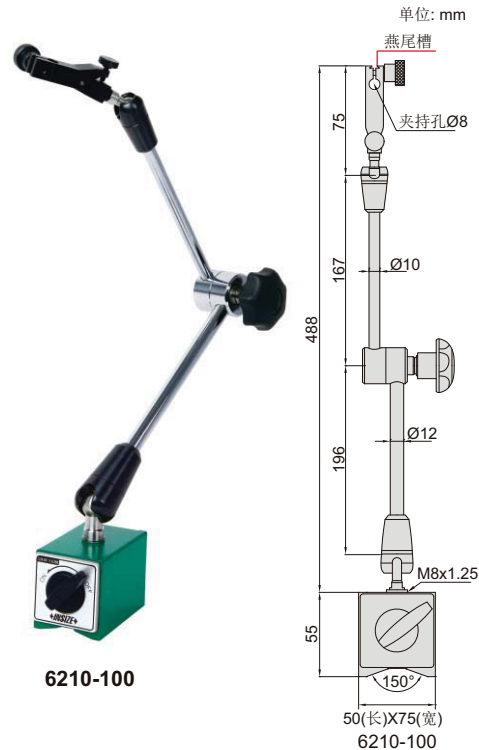

万向磁力表座

6210-81

6210-80

6210-100

- 符合JB/T磁力表座国家机械行业标准
- 适用于百分表、数显表和杠杆表

型号	磁力	夹持孔径	备注
6210-81	80kgf	Ø8mm	带微调 and 燕尾槽
6210-80	80kgf	Ø8mm	带微调 and 燕尾槽
6210-100	100kgf	Ø8mm	带微调 and 燕尾槽